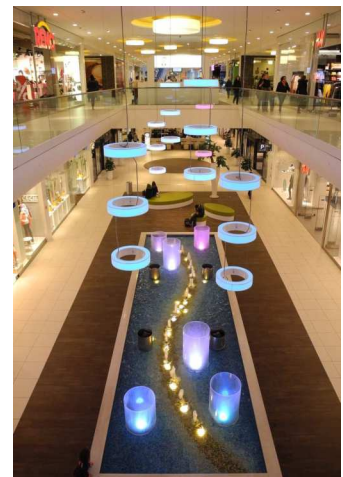

Klimahaus 8° Ost Bremerhaven

City Center Langenhagen