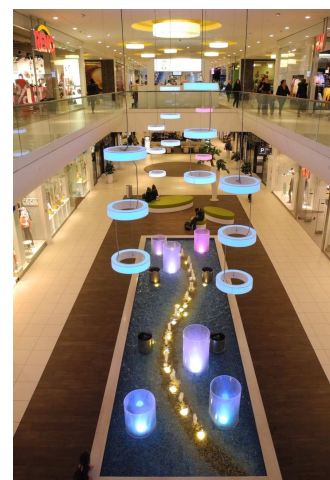

Klimahaus 8° Ost Bremerhaven

City Center Langenhagen